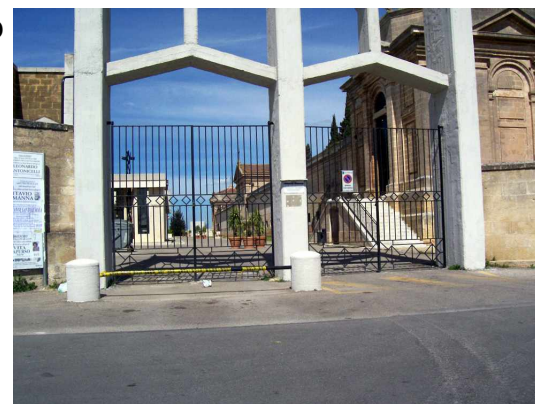

FURTO NEL CIMITERO MONUMENTALE

Scritto da La Redazione
Giovedì 01 Aprile 2010 04:04

La notte del 29 marzo scorso, lunedì, è stata non soltanto la notte delle sorprese elettorali, ma, a quanto sembra, anche **la notte ideale utilizzata da alcuni malviventi per introdursi furtivamente nel cimitero monumentale e ripulire i locali adibiti a deposito**

. Gli stessi che fino a qualche tempo fa il custode utilizzava come sua personale dimora.

Una azione mirata, sicuramente studiata con il preciso intento

di rubare solo determinate attrezzature custodite all'interno. Quattro decespugliatori, una idropulitrice nuova fiammante, un tosaerba, un soffiatore per piante.

FURTO NEL CIMITERO MONUMENTALE

Scritto da La Redazione
Giovedì 01 Aprile 2010 04:04

Un furto del valore di qualche migliaio di euro (sui 5000) portato a termine dopo aver sfondato porte e divelto finestre.