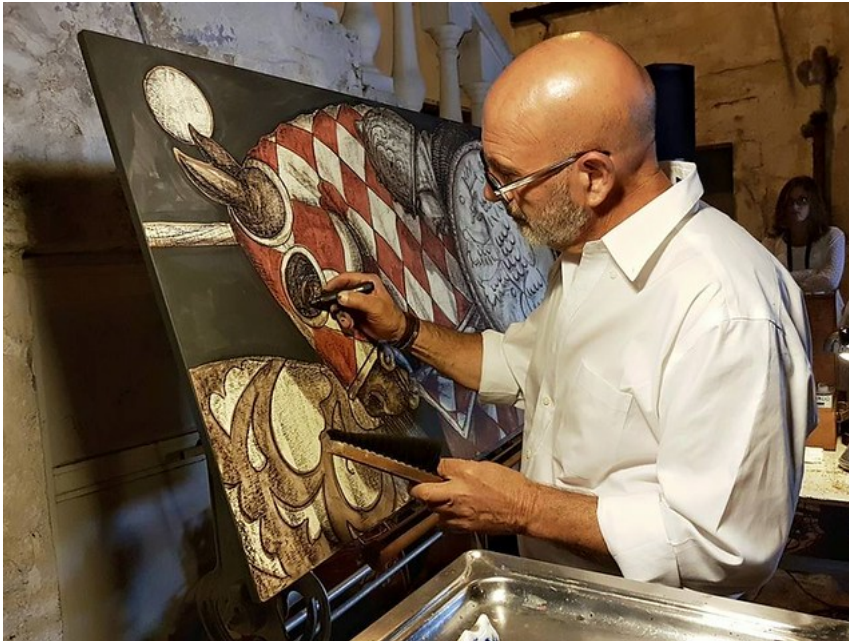

## RIONE SCHIAVONI. RITORNANO I FRAMMENTI DELL'IMPERATORE

Scritto da La Redazione  
Lunedì 19 Giugno 2017 16:58

---

**I Frammenti dell'Imperatore** trovano casa. Vere e proprie installazioni artistiche, definitivamente collocate seguendo un percorso **lungo le vecchie vie del rione degli Schiavoni**

. Con il prezioso contributo storico dell'associazione Meridiana e in conclusione il **concerto del gruppo Folk I Lariulà**

Scritto da La Redazione  
Lunedì 19 Giugno 2017 16:58

---

**Giovedì 22 giugno ore 19:00 in Piazza Livia** inizio visita alle installazioni contenenti le tavolette con immagini dedicate a Federico II di Svevia. Ore 20:15 ritorno in piazza attestazione storica a cura di **Maria Marmontelli**, dell'associazione Meridiana Onlus.[

**foto**

in primo piano

**Domenico Donvito e Graziano Milano**

interno articolo]

ART & ASSOCIAZIONE  
ASSOCIAZIONE ARTISTICO-CULTURALE

ASSOCIAZIONE  
**LCO**

Comune di  
Gioia del Colle

**Ore 19,00 | PIAZZA LIVIA**  
inizio visita alle installazioni  
contenenti le tavolette  
con immagini dedicate  
a Federico II di Svevia.

i frammenti  
dell'Imperatore