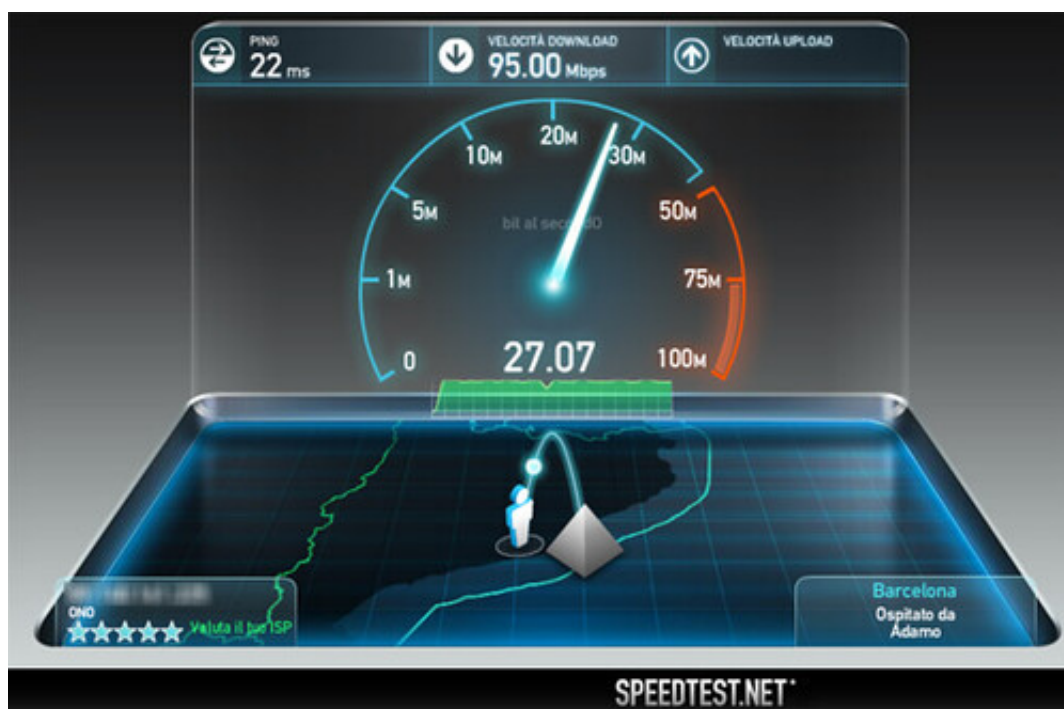

COPERTURA E VELOCITÀ ADSL. A GIOIA DEL COLLE E IN PUGLIA

Scritto da La Redazione
Giovedì 09 Luglio 2015 14:34

In allegato i dati relativi al nuovo studio effettuato da SosTariffe.it sulla velocità media dell'ADSL registrata in Puglia e la diffusione della banda larga e ultralarga in regione (<http://www.sostariffe.it/adsl/test-velocita/>).